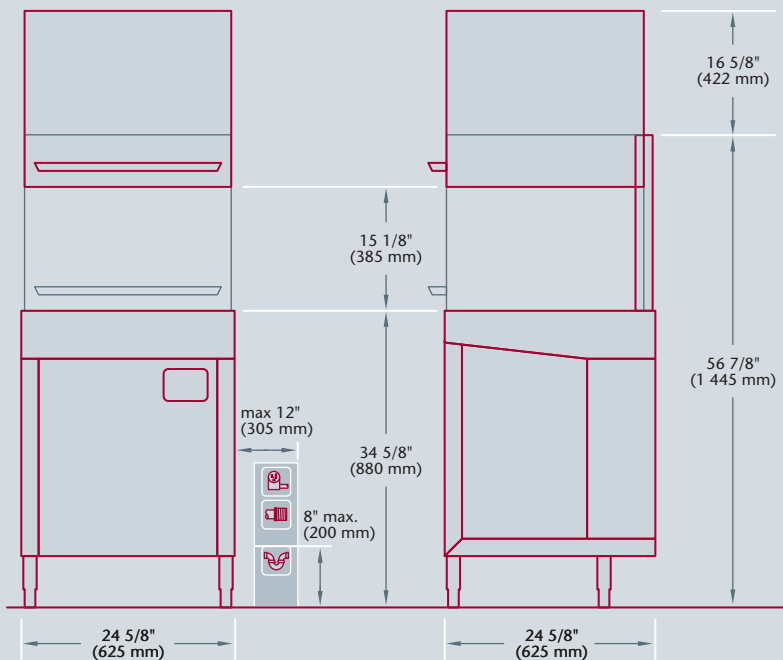

DEUX ANS DE GARANTIE SUR LES PIÈCES

RÉSUMÉ TECHNIQUE :

Capacité horaire:	54 paniers standards; 972 assiettes de 9"; 2,592 verres de 2 1/2"
Consommation d'eau:	3 litres par panier (0.79 gal E.U.)
Cycle:	Ajustable de 30 à 360 secondes
Motopompe:	1.5 Hp
Pompes de détergent et d'agent de rinçage:	Intégrées et gérées par le contrôleur programmable (PLC)
Service:	Ajustement et remplacement de pièces par l'avant de l'unité. Assistance téléphonique technique 24 heures sur 24, 7 jours sur 7
Garantie:	2 ans sur les pièces, 1 an sur la main d'oeuvre

VOLTAGE	AMPÉRAGE	DESCRIPTION
208-240/60/1	39A*	Fiche électrique (50A) type 6/50R (p.ex., Eagle no 1252) Cordon d'alimentation et fiche électrique inclus
208-240/60/3	25A	Boîte de raccordement – inclus cordon d'alimentation électrique

* Pour information sur 29A ou 19A, 1 888 794-7749

Inclus avec l'unité: tuyau pour raccordement d'eau en acier inoxydable avec embout femelle 3/4" N.P.S.
- température d'eau recommandée 60°C (140°F)
- tuyau 1/2" avec embout male 3/4" N.P.S.
- pression d'eau requise entre 25 – 50 psi. Si la pression d'eau varie il est recommandé d'installer un régulateur (autre fournisseur) avec pression de 35 psi

Inclus adaptateur pour le drain de 1 1/2" (38 mm)
- unité drainée par gravité (sans pompe)

NOTES :

1. Les raccords peuvent être placés soit d'un côté ou de l'autre pourvu que les spécifications indiquées en ombragé soient respectées
2. Réservez un espace pour le détergent et l'agent de rinçage
   - 4 litres diamètre 6 1/2" (165 mm), hauteur 12 1/4" (310 mm)
   - 20 litres diamètre 12 1/4" (310 mm), hauteur 15 1/2" (395 mm)

CARACTÉRISTIQUES

Techniques